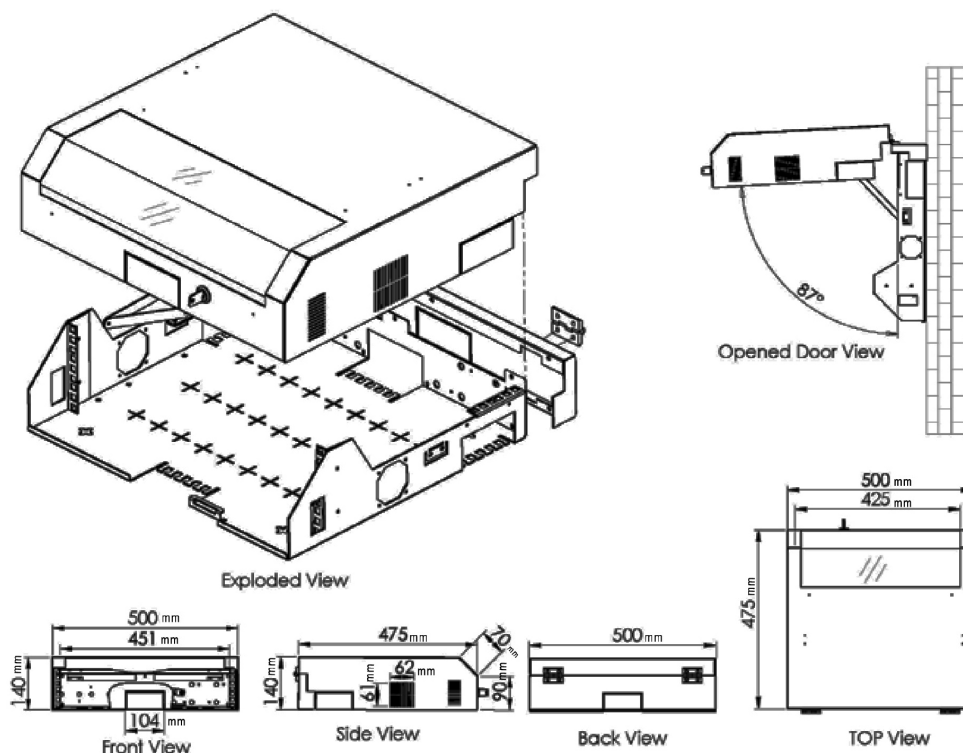

Normy

ISO 9001	Systemy zarządzania jakością
EN 61587-1	Konstrukcje mechaniczne do urządzeń elektronicznych Badania dotyczące IEC 60917 i IEC 60297. Wymagania i badania środowiskowe, aspekty bezpieczeństwa dotyczące szaf, stojaków, kaset i podstaw montażowych
EN61587-1/5.2.1	Statyczne obciążenie mechaniczne: unoszenie
EN61587-1/5.2.2	Statyczne obciążenie mechaniczne: sztywność
EN61587-1/5.3.1, EN61587-1/5.3.3, IEC60068-2-6, IEC60068-2-27	Dynamiczne obciążenie mechaniczne wibracjami, wstrząsami, uderzeniami
EN61587-1/6.2	Połączenie uziemiające

Informacja o numerach części

Numer części	Opis
350-752	VertiCab Excel

Excel oferuje kompleksowe i wysokowydajne rozwiązania infrastrukturalne światowej klasy — projektowane, wytwarzane, dostarczane i objęte wsparciem — bez żadnych kompromisów.

Zapraszamy do kontaktu z nami pod adresem sales@excel-networking.com

Nie ponosimy odpowiedzialności za błędy lub pomyłki w publikacji.
Excel jest zarejestrowanym znakiem towarowym Mayflex Holdings Ltd.